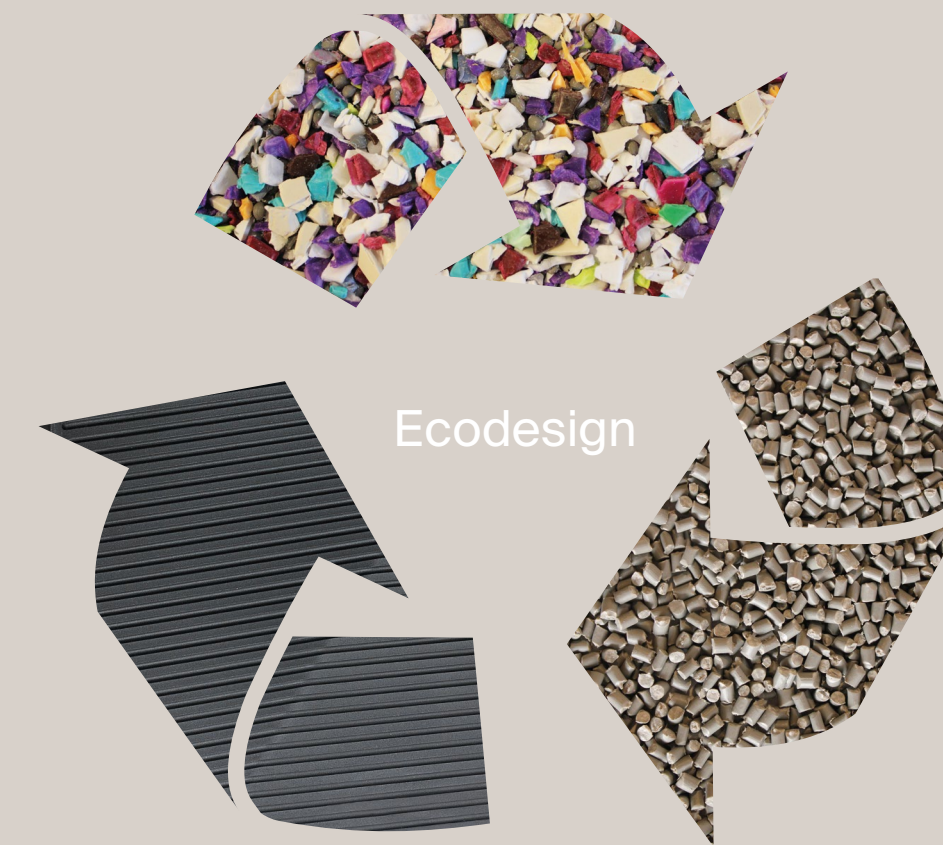

Nuta Colors

Lluís Pau

Green Eco

Javier Mariscal

Amb el compromís de millorar la qualitat de vida de les persones i el medi ambient.

● Està dissenyat per adaptar-se a múltiples espais que requereixen cadires apilables.