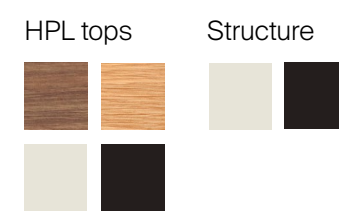

Tube armchair Eugeni Quitllet

Tube chair Eugeni Quitllet

Tube table Eugeni Quitllet

Tube Square Eugeni Quitllet

Rambla Martín Azúa

Rambla table Martín Azúa

Green Eco Javier Mariscal

Green Colors Javier Mariscal

Nuta Colors Lluís Pau

Oxi Bistrot JM Massana & JM Tremoleda

Pey Table System JM Massana & JM Tremoleda

Tombal Miguel Milá

Riga Inox JM Massana & JM Tremoleda