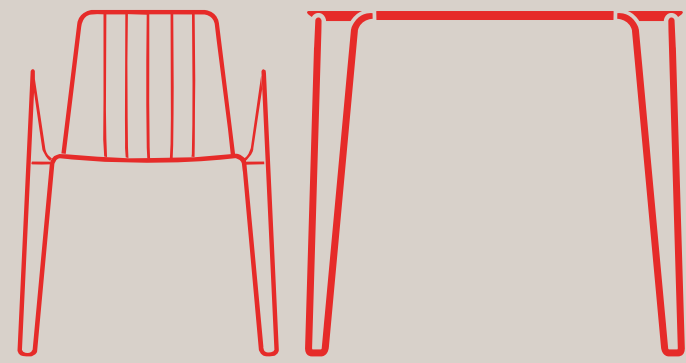

Rambla Collection