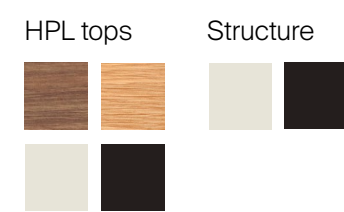

Chestnut brown
RAL 8015

Black
RAL 9004

White
RAL 9002

Blue grey
RAL 7031

Tube table Eugeni Quitllet

White
RAL 9002

Olive grey
RAL 7002

Blue grey
RAL 7031

Yellow
RAL 1004

Green Eco Javier Mariscal

Beige grey
RAL 7006

Black
RAL 9004

Green Colors Javier Mariscal

Orange
RAL 2001

Ochre
RAL 1024

White
RAL 9002

Nuta Colors Lluís Pau

Red
RAL 3016

Red
RAL 3016

Red
RAL 3016

Olive Grey
RAL 7002

Olive Grey
RAL 7002

Olive Grey
RAL 7002

Black
RAL 9004

Black
RAL 9004

Black
RAL 9004

Silk Grey
RAL 7044

Silk Grey
RAL 7044

Silk Grey
RAL 7044

Oxi Bistrot JM Massana & JM Tremoleda

Ø60 / H110 cm
Ø60 / H74 cm
Ø60 / H55 cm
Ø70 / H74 cm
Ø80 / H74 cm

70x70 / H74 cm