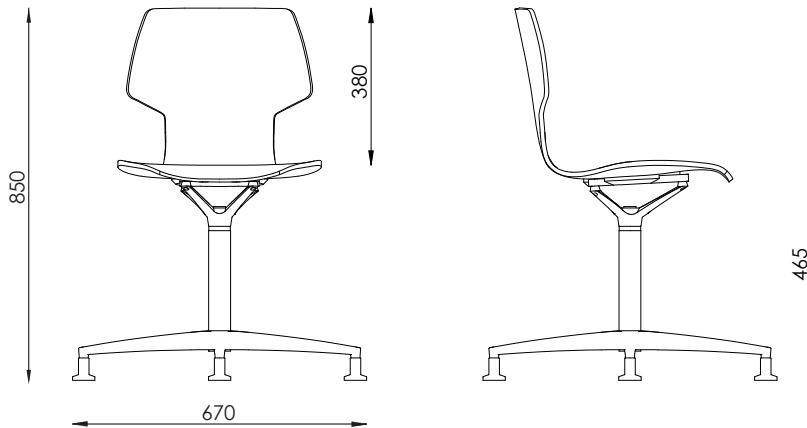

MASSE

MODELLE

Drehstuhl mit 4 Gleitern

Drehstuhl mit 4 Gleitern und Kissen

MATERIALIEN UND VERARBEITUNGEN

Struktur

Radiales Untergestell aus Aluminiumguss mit einem Außendurchmesser von 640 mm und einer Höhe von 60 mm. Er wird mit 4 Filzgleitern auf den Boden gelegt.

An dem Untergestell selbst und auch an der oberen Lehne des Stuhls befindet sich eine automatisch anpassende Säule.

Die obere Lehne aus Aluminiumguss dient auch der Befestigung des Gehäuses.

Die gesamte Baugruppe ist mit Epoxid-Pulver, RAL 9010 oder RAL 9004 lackiert.