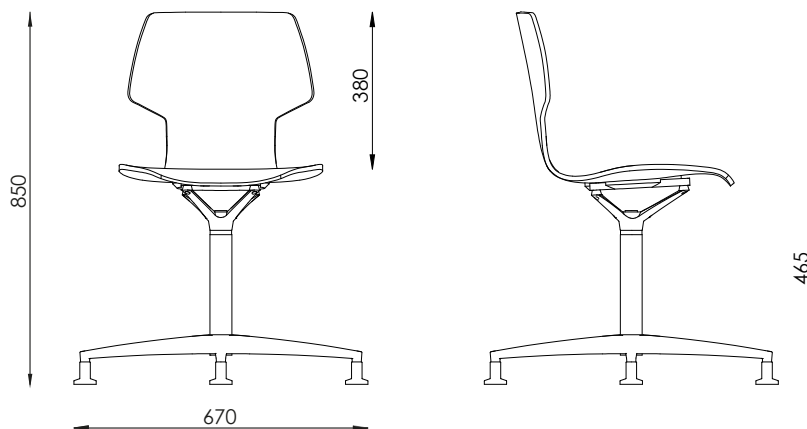

## DIMENSIONS

### Estructura

Base radial de fundició d'alumini de diàmetre exterior 640 mm i alçada 60mm. Es recolza a terra amb 4 tacs lliscants de base de feltre.

A la mateixa base i també a la base superior de la cadira hi ha una columna d'autoretorn.