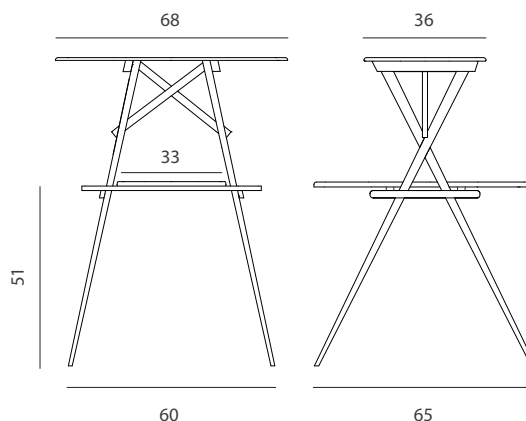

La taula Jujol va ser dissenyada entre els anys 1920 i 1927 per l'arquitecte Josep Maria Jujol. És una reedició de la taula exposada al MNAC (Museu Nacional d'Art de Catalunya). Prové del domicili on va viure Jujol a la Rambla de Catalunya de Barcelona i, per la manera que està construïda, podríem dir que es tracta d'un prototip.

DIMENSIONS

MATERIALS I ACABATS

La producció d'aquesta taula és artesanal

Taula formada per 4 potes, tirants i 2 sobres de forma oval, tot amb fusta massissa de roure. Totes les peces estan unides entre sí, amb ferreteria específica i cola, assegurant un correcte assentament i una adequada posició dels elements.