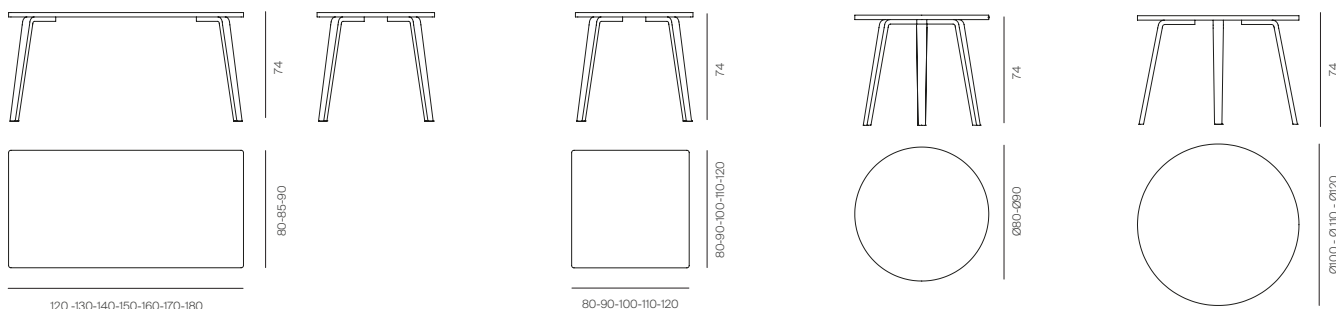

mobles114@mobles114.com

www.mobles114.com

DESCRIPCIÓ GENERAL

Taula de 3 o 4 potes, amb diferents mides de llarg i ample. Pensada per llar, instal.lacions i restauració.

DIMENSIONS

MODELS

Taula rectangular

Taula quadrada

Taula rodona

MATERIALS I ACABATS

Pota de fusta natural corbada, de 30 mm de gruix i 60 mm d'ample a la part superior i 45mm a la part inferior. El seu interior està format per làmines de faig de 1.2 mm de gruix i les làmines exteriors són de roure o noguera de 0.6 mm.

El sobre està fabricat amb taulell de Wisa-Birch de 30 mm de gruix i està xapat amb fusta natural de roure o noguera (mateix acabat que les potes). Els cantells son vistos amb les arestes arrodonides.

EMBALATGE

La taula s'entrega amb 2 caixes: potes i sobre. Tots els embalatges són de cartró doble reciclable.

	dimensions	volum	pes
Caixa potes	89x37x11cm	0,28 m3.	5 kg
Caixa sobres			
Sobre Ø80	98x98x5cm	0,05 m3	10,6 kg
Sobre Ø90	108x108x5cm	0,06 m3	12,8 kg
Sobre Ø100	118x118x5cm	0,07 m3	15,5 kg
Sobre Ø110	128x128x5cm	0,08 m3	18,0 kg
Sobre Ø120	138x138x5cm	0,09 m3	21,0 kg
Sobre 80x80	98x98x5 cm	0,50 m3	10,6 kg
Sobre 90x90	108x108x5 cm	0,06 m3	12,8 kg
Sobre 100x100	118x118x5 cm	0,07 m3	15,3 kg
Sobre 110x110	128x128x5 cm	0,08 m3	18,0 kg
Sobre 120x120	138x138x5 cm	0,1 m3	20,9 kg
Sobre 120x80	136x98x5 cm	0,07 m3	14,7 kg
Sobre 130x80	146x98x5 cm	0,07 m3	15,7 kg
Sobre 140x80	156x98x5 cm	0,08 m3	16,8 kg
Sobre 150x80	166x98x5 cm	0,08 m3	17,9 kg
Sobre 160x80	176x98x5 cm	0,09 m3	19,0 kg
Sobre 170x80	186x98x5 cm	0,09 m3	20,1 kg
Sobre 180x80	198x98x5 cm	0,1 m3	21,5 kg
Sobre 120x85	136x103x5 cm	0,07 m3	15,4 kg
Sobre 140x85	156x101x5 cm	0,08 m3	17,3 kg
Sobre 150x85	166x101x5 cm	0,08 m3	18,4 kg
Sobre 160x85	176x101x5 cm	0,09 m3	19,6 kg
Sobre 170x85	186x101x5 cm	0,09 m3	20,7 kg
Sobre 120x90	136x108x5 cm	0,7 m3	16,2 kg
Sobre 130x90	146x108x5 cm	0,8 m3	17,3 kg
Sobre 140x90	156x108x5 cm	0,8 m3	18,5 kg
Sobre 150x90	166x108x5 cm	0,9 m3	19,7 kg
Sobre 160x90	176x108x5 cm	0,1 m3	20,9 kg