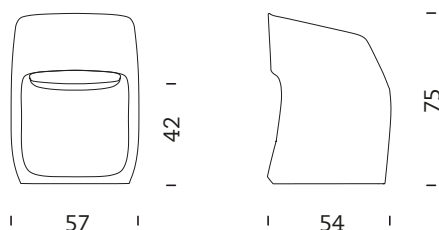

OM basic

by Martín Azúa

Fitxa tècnica (1/2)

m114

Mobles 114
Pau Claris 99 / esc 2 1r 2a
08009 Barcelona
Tel. 34 / 932 600 114
mobles114@mobles114.com
www.mobles114.com

DESCRIPCIÓ GENERAL

Butaca de polietilè per a ús interior i exterior. Indicada per a equipaments d'espais de recepció i espera, restauració, sales de reunions, cafeteria exterior i per a la llar.

DIMENSIONS

MODELS

Om basic

Om textil (adjunt en la fitxa tècnica Om tèxtil)

MATERIALS I ACABATS

Tamboret 100% de polietilè tipus ICORENE 3590 de densitat mitja, fabricat amb la tècnica del rotomoldeig. S'estandaritza en sis acabats:

Fitxa tècnica (2/2)

m114

Mobles 114
Pau Claris 99 / esc 2 1r 2a
08009 Barcelona
Tel. 34 / 932 600 114
mobles114@mobles114.com
www.mobles114.com

EMBALATGE, PES I VOLUM

Pes: 11 kg

Dimensions: 56x58x79 cm

Volum: 0.25 m³