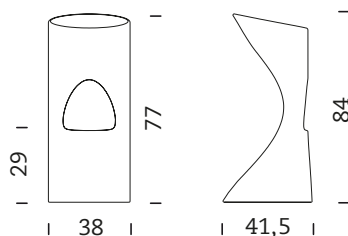

mobles114@mobles114.com

www.mobles114.com

DESCRIPCIÓ GENERAL

Tamboret de polietilè per a ús interior i exterior. Indicat per a projectes d'hostaleria, restaurants o cafeteries.

DIMENSIONS

MODELS

Model únic.

08009 Barcelona

Tel. 34 / 932 600 114

mobles114@mobles114.com

www.mobles114.com

EMBALATGE, PES I VOLUM

Pes: 4.5 kg

Dimensions: 42x42x88 cm

Volum: 0.154 m³ (12 unitats per palet)