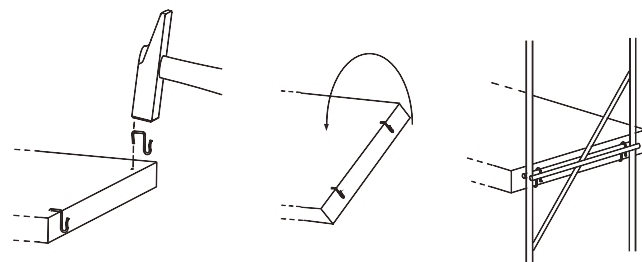

Wooden shelf / Estante de madera / Prestatge de fusta

Steel shelf / Estante de acero / Prestatge d'acer