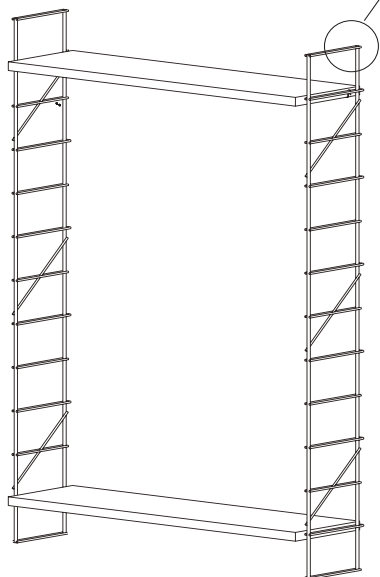

TRIA wall system

by JM Massana - JM Tremoleda

Wall system

Soporte lateral de pared

Suport lateral de paret

Made in Spain

m114

No apta per a parets de pladur.
No apta para paredes de pladur.
Not suitable for plasterboard or non-supporting walls.
Ne convient pas aux murs en placo.
Nicht für Gipskartonwände geeignet.

Wooden shelf / Estante de madera / Prestatge de fusta

Steel shelf / Estante de acero / Prestatge d'acer

End of life / Fin de vida / Fi de vida

Separation of component materials: steel.
Final residues: steel: recycle point.