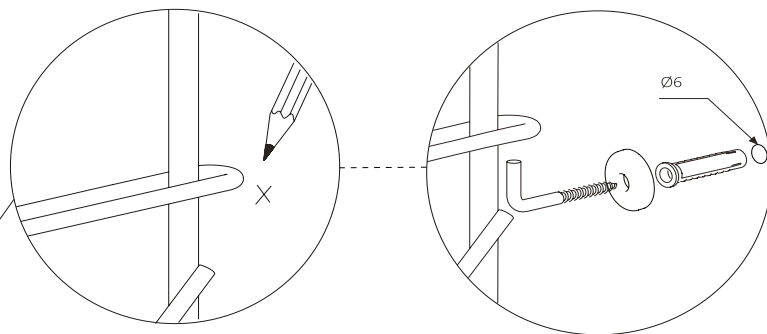

TRIA wall system

by JM Massana - JM Tremoleda

Wall system

Soporte lateral de pared

Suport lateral de paret

Made in Spain

m114

No apta per a parets de pladur.
No apta para paredes de pladur.
Not suitable for plasterboard or non-supporting walls.
Ne convient pas aux murs en placo.
Nicht für Gipskartonwände geeignet.