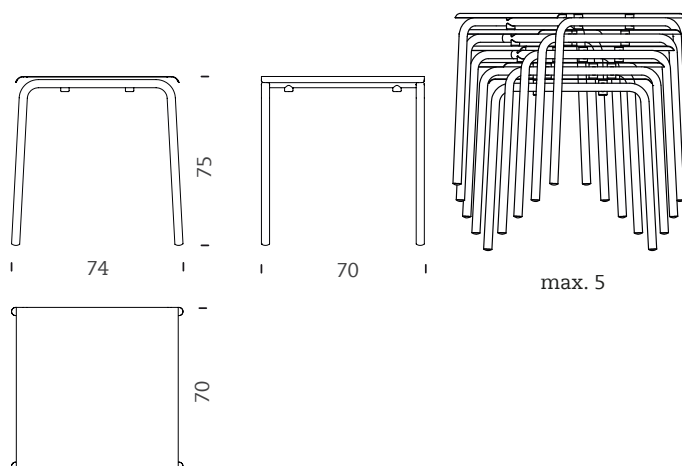

DIMENSIONS

MODELS

Model únic: Tube table squadre 70x70 cm.

MATERIALS I ACABATS

Disponible amb 6 acabats: color blanc RAL 9002, blau-gris RAL 7031, negre RAL 9004, marró castanya RAL 8015, verd oliva RAL 7002, i gris antracita RAL 7022.

08009 Barcelona

Tel. 34 / 932 600 114

mobles114@mobles114.com

www.mobles114.com

Estructura

Estructura formada per 2 peus en forma d'arc i 2 travessers, que fan de pòrtic. Tot els conjunt està soldat amb cordó continu TIG aconseguint una gran resistència mecànica. El tub és d'acer de secció de 35 mm de diàmetre i els 4 punts de recolzament a terra estan protegits amb uns topalls de plàstic de color negre.

Sobre taula

Peça fabricada en xapa d'acer de 2 mm de gruix, mecanitzada a làser. Es colla a les potes mitjançant 4 cargols M8x50 mm que rosquen 4 femelles de M8, ja soldades al sobre.

4 peces d'injecció de plàstic, col·locades a la part inferior del sobre, ens donen l'alçada i l'assentament necessari per l'apilament.

EMBALATGE, PES I VOLUM

Taula (1 unitat)

Pes: 15.5 kg

Dimensions: 75x72x76 cm

Volum: 0.41 m³

Tots els embalatges són de cartró doble reciclable.

FAMÍLIA