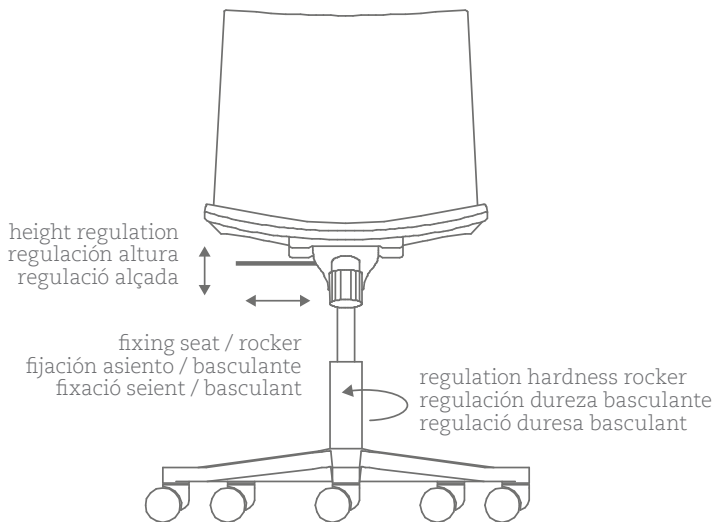

## End of life / Fin de vida / Fi de vida

Component disposal according to the material: steel structure.  
Plastic: seat and arms of PUR.  
Final residues: steel and plastic: recycle point.

Separación de componentes por tipo de material: estructura de acero. Plástico: asiento y brazos de PUR.  
Disposición final recomendable: acero y plástico: punto de reciclaje.

Separació de components per tipus de material: estructura d'acer. Plàstic: seient i braços de PUR.  
Disposició final recomanada: acer i plàstic: punt de reciclatge.