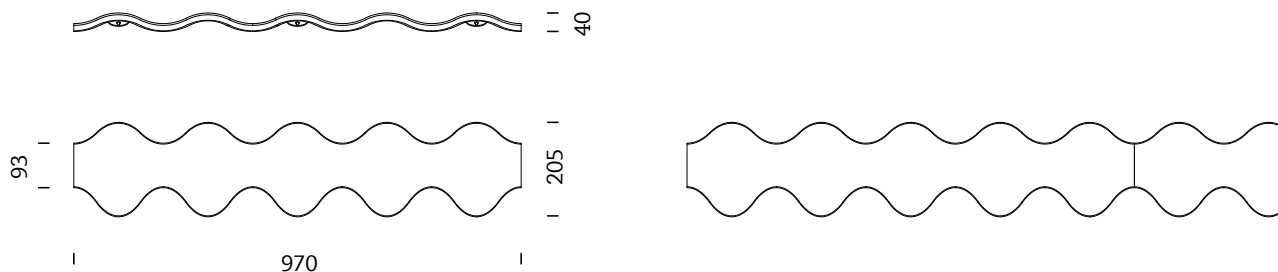

mobles114@mobles114.com

www.mobles114.com

DESCRIPCIÓN GENERAL

Colgador de pared lineal. Su diseño permite colocar uno a continuación del otro.

DIMENSIONES

MODELOS

Modelo único.

MATERIALES Y ACABADOS

Disponible con diferentes acabados: lacado blanco RAL 9002, verde RAL 534, gris RAL 405 o grana RAL 1815, o bien chapa natural de roble y nogal.

Cuerpo fabricado con contrachapado de haya.

En las perchas lacados la última chapa es de MDF de 2.5 mm de espesor y en el colgadores de roble y nogal la última lámina se madera natural de 1 mm.