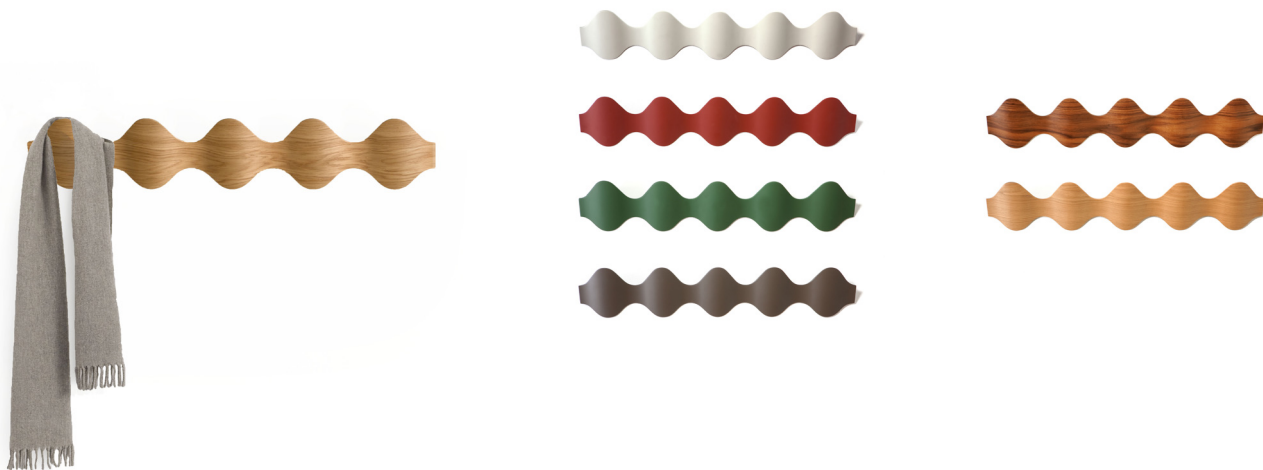

mobles114@mobles114.com

www.mobles114.com

DESCRIPCIÓN GENERAL

Colgador de pared lineal. Su diseño permite colocar uno a continuación del otro.

DIMENSIONES

MODELOS

Modelo único.

MATERIALES Y ACABADOS

Disponible con diferentes acabados: lacado blanco RAL 9002, verde RAL 534, gris RAL 405 o grana RAL 1815, o bien chapa natural de roble y nogal.

Cuerpo fabricado con contrachapado de haya.

En las perchas lacados la última chapa es de MDF de 2.5 mm de espesor y en el colgadores de roble y nogal la última lámina se madera natural de 1 mm.