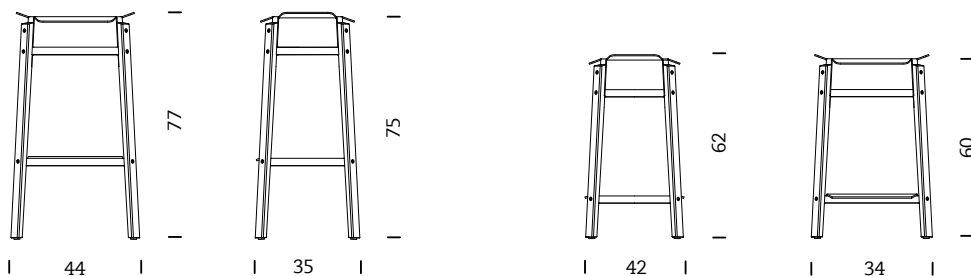

mobles114@mobles114.com

www.mobles114.com

DESCRIPCIÓ GENERAL

Família de tamborets (60 cm i 75 cm d'alçada) pensada per a espais d'hostaleria, cafeteries, restaurants i àmbits domèstics.

DIMENSIONS

MODELS

Tamboret de 75 cm

Es collen a l'estructura a partir de 8 cargols DIN 7380 de M6x25 i M6x30 (subministrats amb aplicació de cola).

Els 4 punts de recolzament a terra estan protegits amb uns topalls de plàstic o feltre.

GREEN tamboret