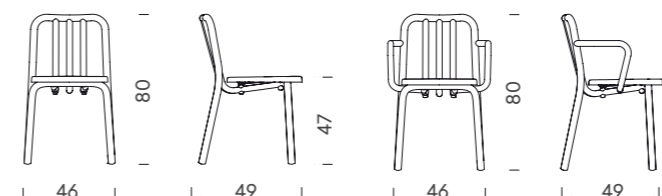

“The chair is the best example of the realization of an idea.” Eugeni Quitllet

ENG Plain design on the outside, smart on the inside: resistant, suitable for both indoor and outdoor environments, stackable and easy to maintain. Tube chair is ideal to settle both public and private space.

ESP Sencilla por fuera, inteligente por dentro: resistente, adaptable a distintos entornos de interior y exterior, apilable y de fácil mantenimiento. Tube es una silla apta para colonizar tanto el espacio público como el privado.

CAT Senzilla per fora, intel·ligent per dins: resistent, adaptable a diferents entorns d'interior i exterior, apilable i de fàcil manteniment. Tube és una cadira per colonitzar tant l'espai públic com el privat.

FRA Elle est simple dehors et intelligente dedans: résistent, adaptable à tous les espaces intérieurs et extérieurs, empilable et facile d'entretien. Tube est une chaise pour compléter soit l'espace publique comme celui privé.

DE Außen einfach, innen intelligent: belastbar, an verschiedene Innen- und Außenbereiche anpassungsfähig, stapelbar und leicht zu reinigen. Tube ist ein Stuhl, der sowohl öffentliche als auch private Räume für sich gewinnen kann.

max. 8